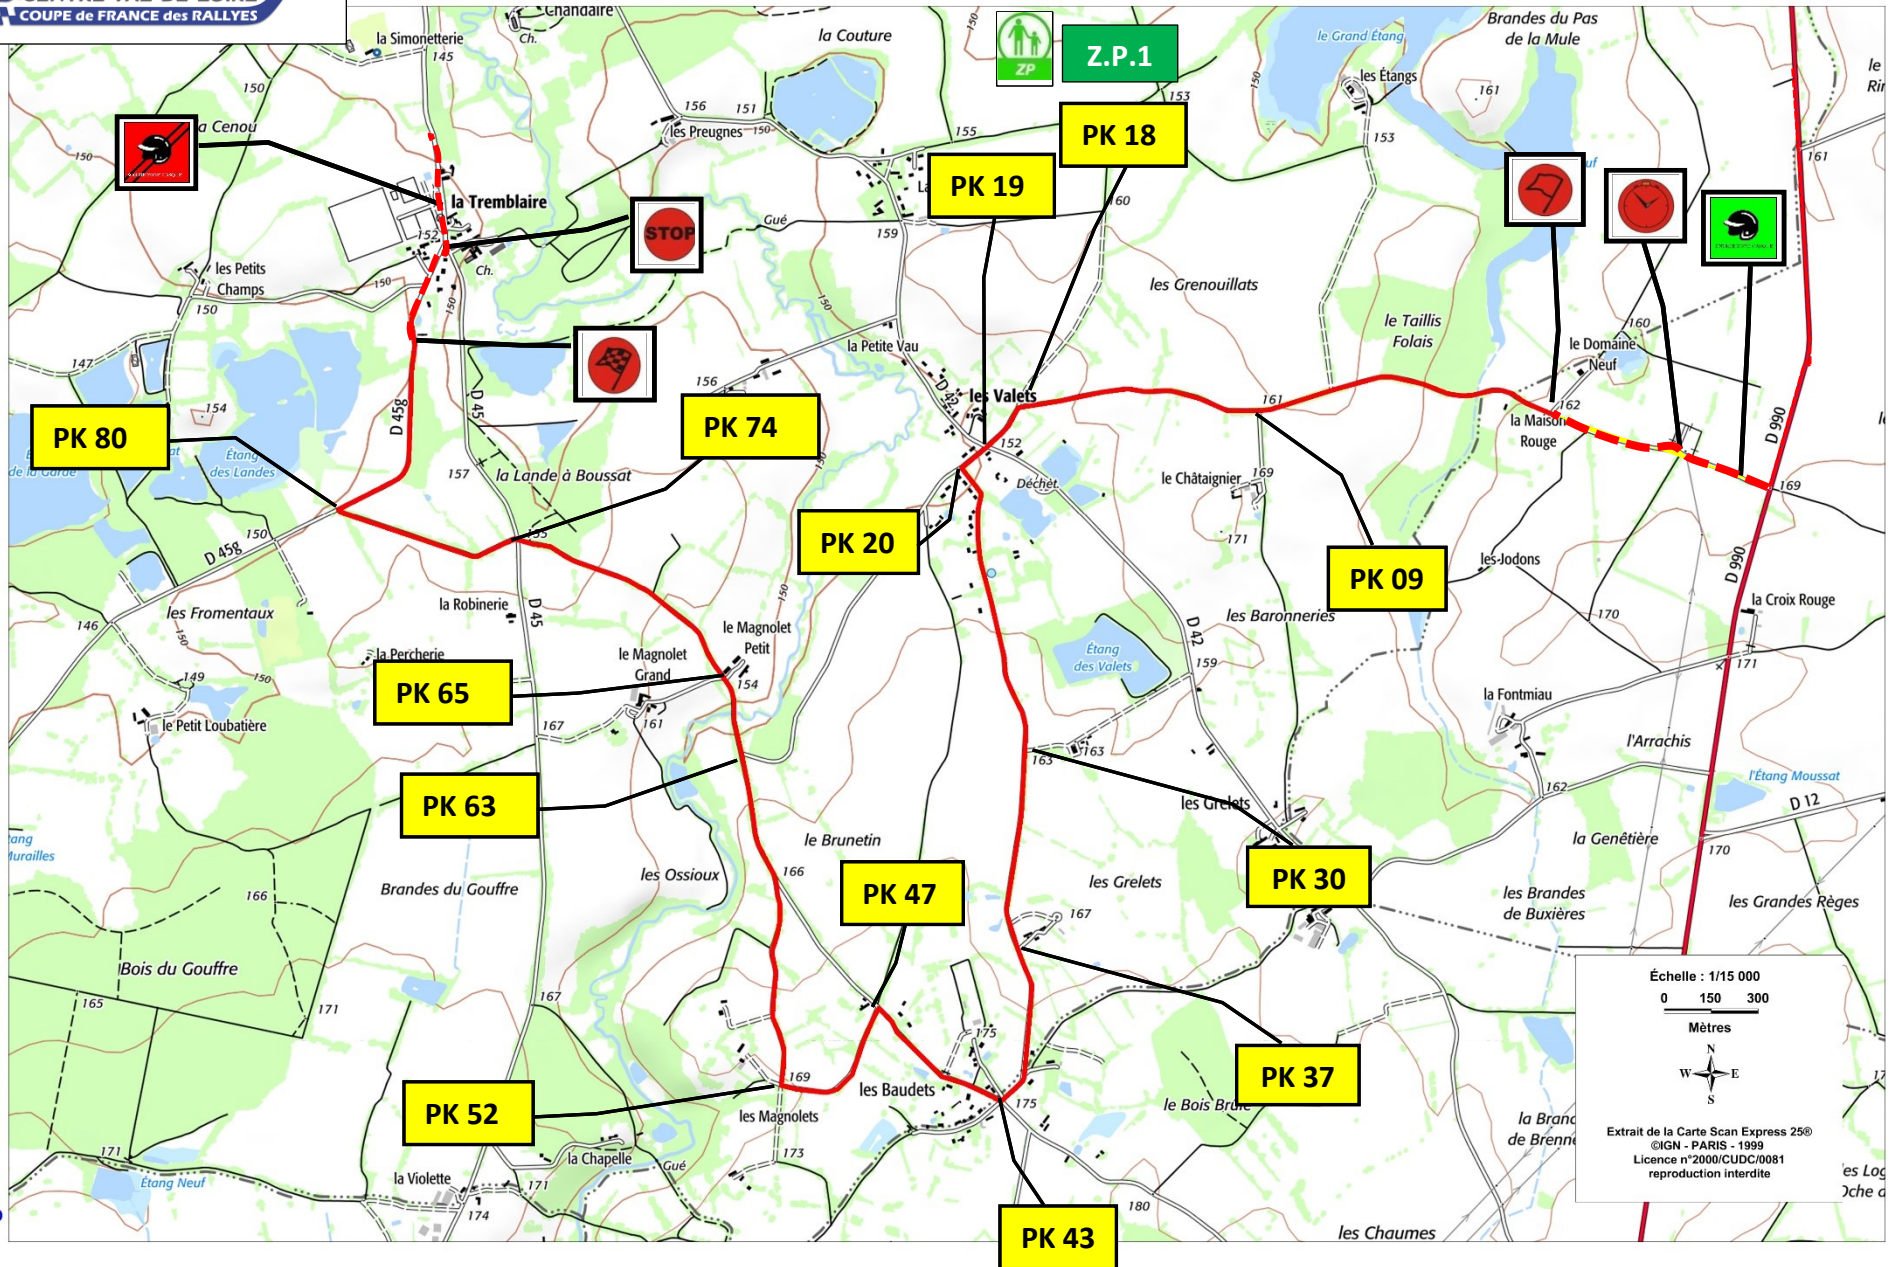

Vendredi 15 octobre 2021

ES Prologue et N°1 ARTHON 8.60km

Échelle : 1/15 000

0 150 300

Mètres

N
W E
S

Extrait de la Carte Scan Express 250
©IGN - PARIS - 1999
Licence n°2000/CUDC/0081
reproduction interdite